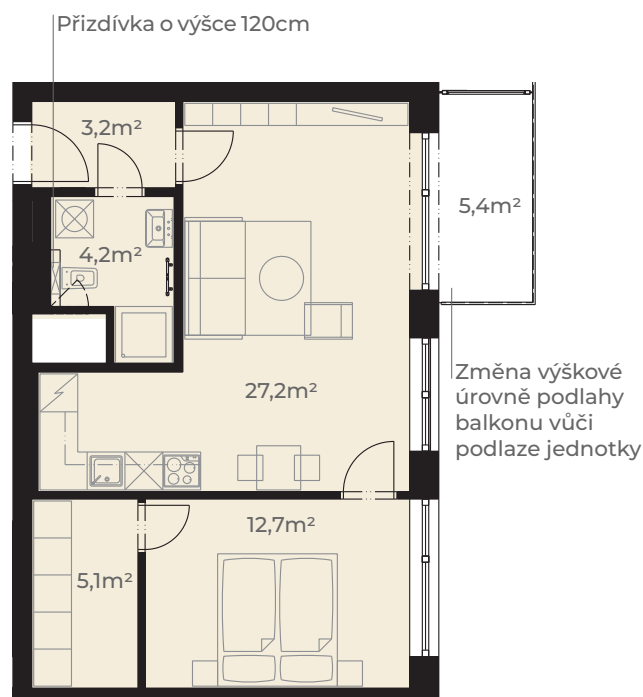

Předsíň	3,2 m ²
Koupelna s wc	4,2 m ²
Kuchyň + obývací pokoj	27,2 m ²
Ložnice	12,7 m ²
Šatna	5,1 m ²
Užitná plocha jednotky	52,4 m²

Plocha vnitřních příček	3,0 m ²
Podlahová plocha jednotky	55,4 m²

Balkon	5,4 m ²
Plocha celkem	60,8 m²

0m 5m
Měřítko 1:120

Pohled z ulice Dělostřelecká

ulice Dělostřelecká